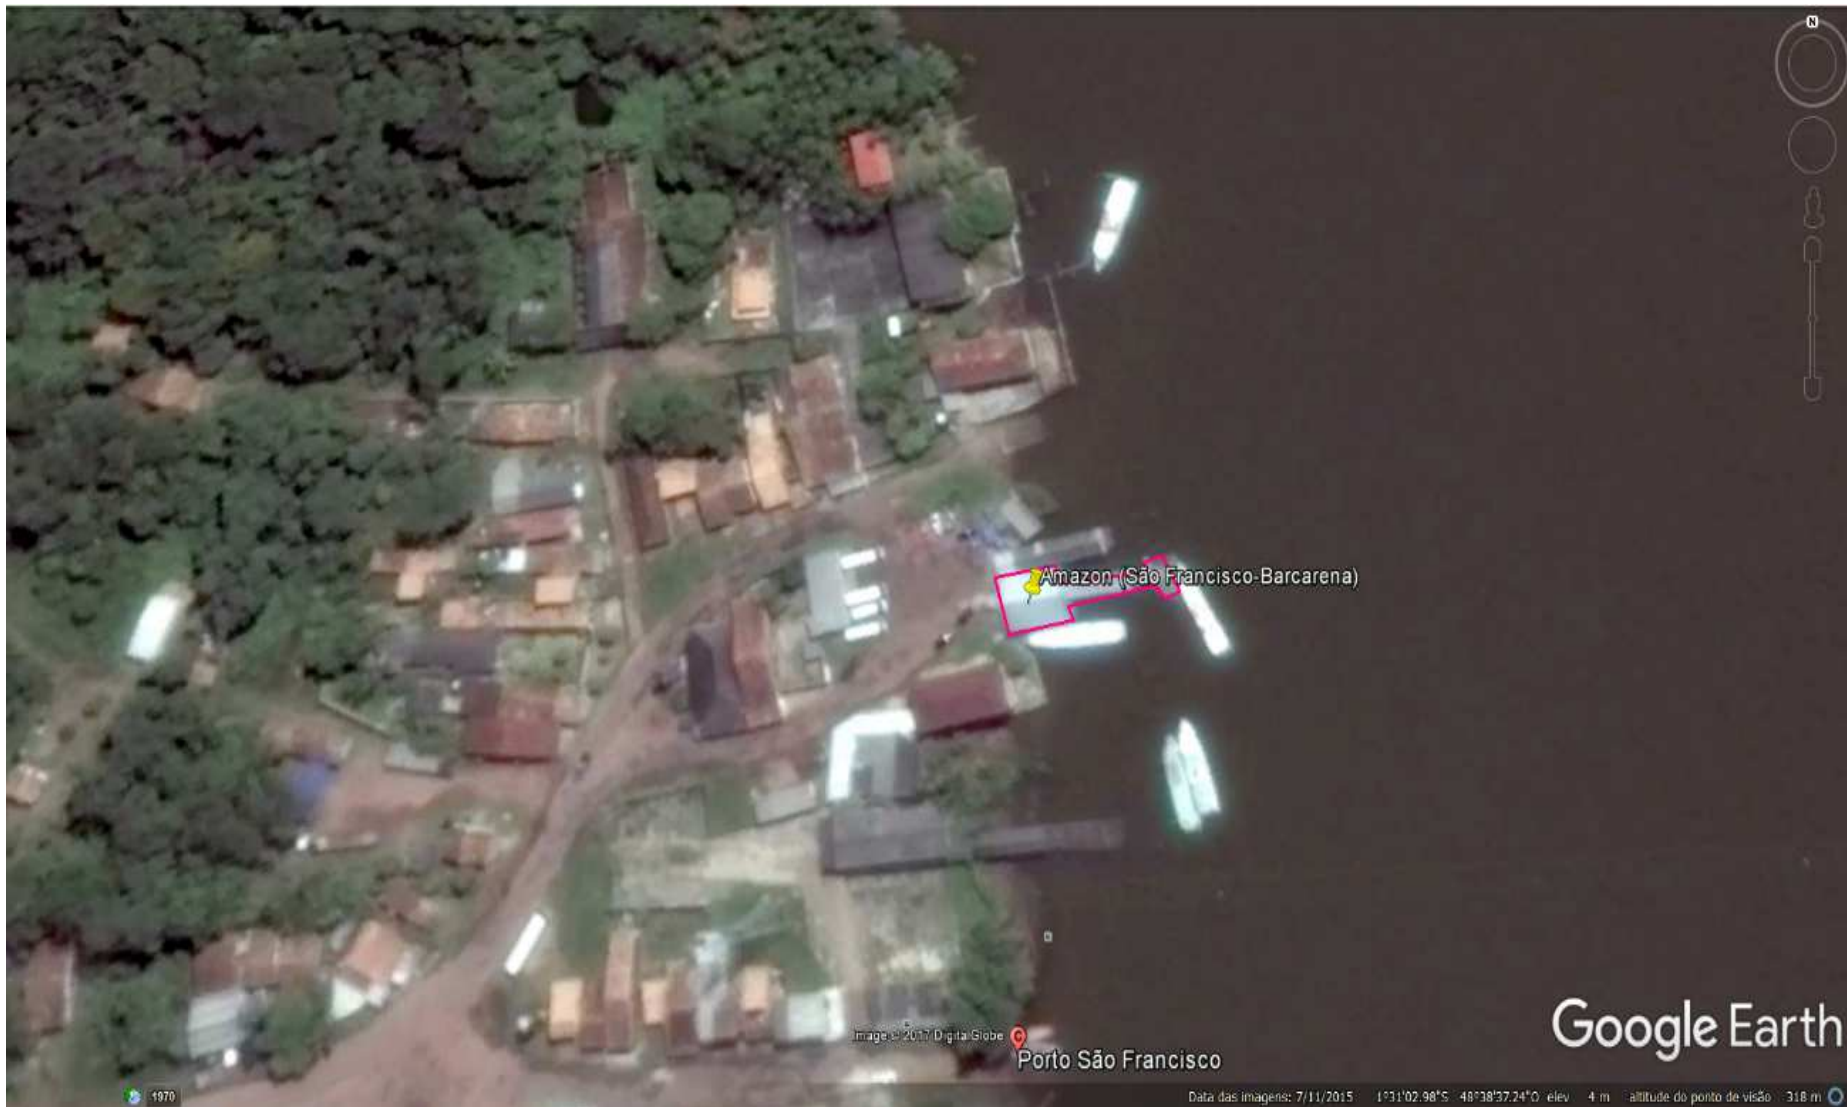

São José

Porto Da Balsa

Cafezal

Vista Alegre de São João

Belém

Amazon (São Francisco-Barcarena)

Porto São Francisco

Barcarena

© 2016 Google  
Image © 2017 DigitalGlobe  
Image © 2017 CNES / Airbus

Google Earth

1°28'10.59"S 48°37'21.59"O elev 16 m altitude do ponto de visão 16.36 km

Amazon (São Francisco-Barcarena)

Porto São Francisco

Google Earth

Data das imagens: 7/11/2015 1°31'02.98\"S - 48°38'37.24\"O elev. 4 m altitude do ponto de visão 318 m

1970